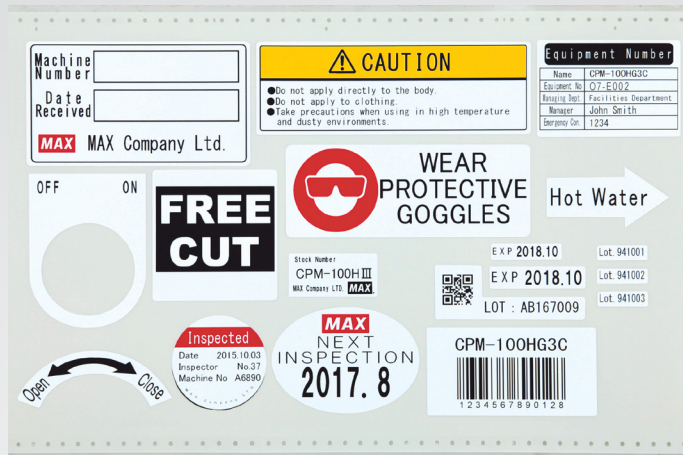

# เครื่องพิมพ์

และตัด ไค้สติกเกอร์อัตโนมัติ  
PRINTING & CUTTING MACHINE

**MAX**

**Bepop**  
LABEL PRINTING & CUTTING MACHINES

พิมพ์ 4 สี  
CMYK

# ALL IN ONE PRINTER

ออกแบบ พิมพ์ ตัด ง่ายในเครื่องเดียว

WATCH VIDEO

- ✓ พิมพ์ข้อความ รูปภาพและสัญลักษณ์ ได้มากกว่า 1 สี
- ✓ สีไม่ซีดจาง และสติกเกอร์ไม่ทิ้งคราบขาว ไม่ทำลายพื้นผิวเมื่อลอกออก
- ✓ ทนอุณหภูมิสูงถึง 150°C
- ✓ ใช้ได้ทั้งในและนอกรอาคาร

## APPLICATION

**CPM-100HG5**  
 OUT RANGE : 10 CM

**CPM-200G**  
 OUT RANGE : 20 CM

Product		CPM-100HG5	CPM-200G
Printing	Printing method	Thermal transfer	
	Print resolution	400 dpi	300 dpi
	Printing speed	25mm / sec. at standard	
	Color Printing Capability	Multi-Color and Full-Color (CMYK Ribbon)	
	Check the remaining sheet length	✓	
Cutting	Resolution	0.025mm / step	
	Cutting speed	120mm / sec. at maximum	
	Cutting Function	Free-Cut (Shapes, Letters, Bordering)	
Printer Specification	Maximum output range	100mm x 2,000mm	200mm x 2,000mm
	Interface	USB : USB2.0 Full Speed, Allowable cable length 2M Lan port : 10BASE-T / 100BASE-TX	
	Working environment	Temperature : 10-35°C Humidity : 35-80% (No dew condensation allowed)	
	Power source	AC 100-240V 50/60Hz 1A	
	Power consumption	150W at maximum, 20W at standby	
	Outer dimensions	330mm x 320mm x 320mm (W) x (D) x (H)	317mm x 425mm x 315mm (W) x (D) x (H)
	Weight	9 kg	15.5 kg