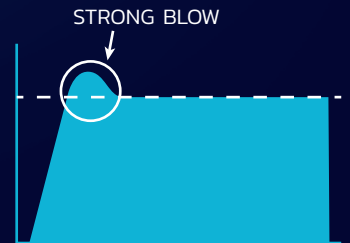

SHOCK WAVE

PB-C1000

*เพิ่มประสิทธิภาพการเป่า
ด้วยตัวควบคุมจังหวะลมกระแทก*

PULSE BLOW

WITHOUT PULSE BLOW

SPECIFICATIONS

Media	Compressed Air
Working Pressure Range	0.3~1.0 MPa
Temp. Range	0~60°C
Nozzule Size	I.D. less than 4 mm
Pulse Control Range	MAX 15 Hz
Weight	180 g