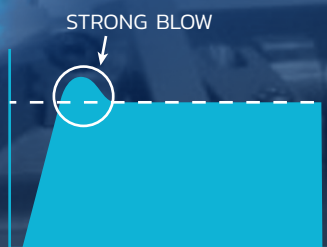

WITHOUT PULSE BLOW

ขนาดเล็ก กะทัดรัด
ปรับแรงลม
ได้ละเอียดยิ่งขึ้น

Media	Compressed Air
Working Pressure Range	0.3~0.7 MPa
Temp. Range	0~60°C
Nozzule Size	I.D. less than 4 mm
Pulse Control Range	Max 2~15 Hz
Weight	340 g