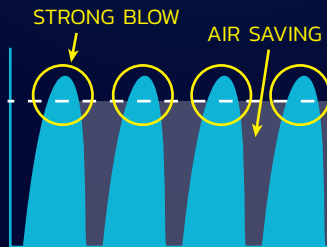

SHOCK WAVE

PB-C1000

*เพิ่มประสิทธิภาพการเป่า
ด้วยตัวควบคุมจังหวะลมกระแทก*

PULSE BLOW

WITHOUT PULSE BLOW

SPECIFICATIONS

Media	Compressed Air
Working Pressure Range	0.3~1.0 MPa
Temp. Range	0~60°C
Nozzule Size	I.D. less than 4 mm
Pulse Control Range	MAX 15 Hz
Weight	180 g