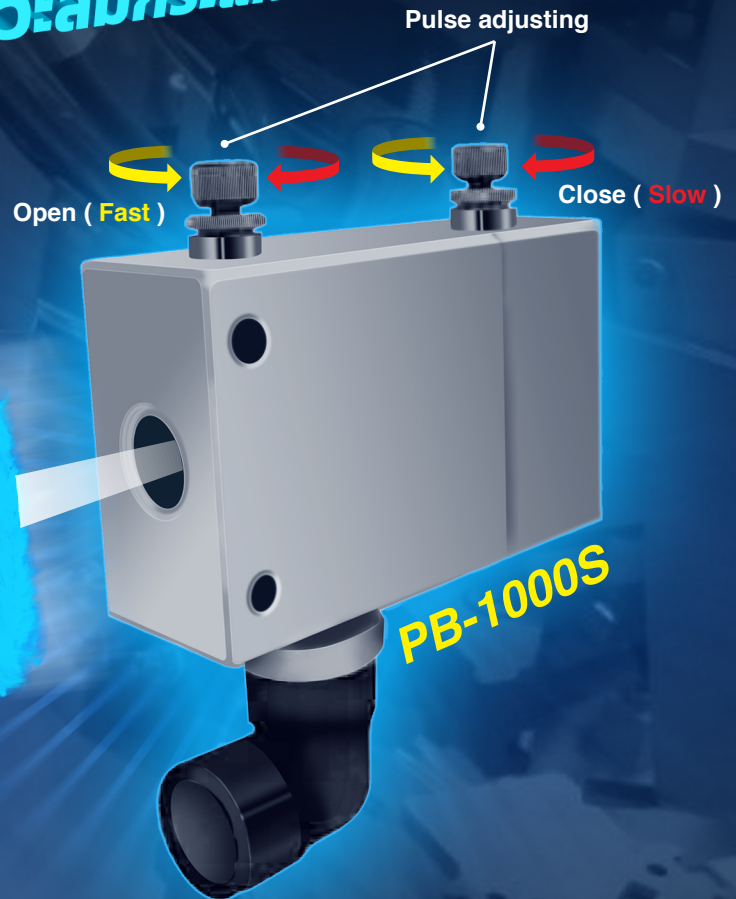

PULSE

NEW PRODUCT

BLOW CONTROLLER

FOR MACHINE

CHIYODA

เพิ่มประสิทธิภาพการเป่า
ด้วยตัวควบคุมจังหวะลมกระแทก

Shock Wave

PULSE BLOW

WITHOUT PULSE BLOW

ขนาดเล็ก กะทัดรัด
ปรับแรงลม
ได้ละเอียดยิ่งขึ้น

Media	Compressed Air
Working Pressure Range	0.3~0.7 MPa
Temp. Range	0~60°C
Nozzule Size	I.D. less than 4 mm
Pulse Control Range	Max 2~15 Hz
Weight	340 g

SHOCK WAVE

PB-C1000

*เพิ่มประสิทธิภาพการเป่า
ด้วยตัวควบคุมจังหวะลมกระแทก*

PULSE BLOW

WITHOUT PULSE BLOW

SPECIFICATIONS

Media	Compressed Air
Working Pressure Range	0.3~1.0 MPa
Temp. Range	0~60°C
Nozzule Size	I.D. less than 4 mm
Pulse Control Range	MAX 15 Hz
Weight	180 g