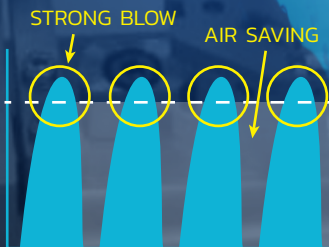

Shock Wave

PULSE BLOW