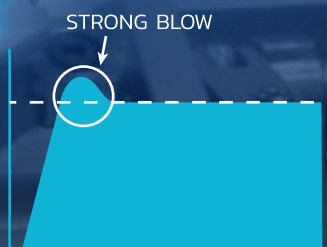

ปรับแรงลม

ได้ละเอียดยิ่งขึ้น

PULSE BLOW

WITHOUT PULSE BLOW

Media	Compressed Air
Working Pressure Range	0.3~0.7 MPa
Temp. Range	0~60°C
Nozzule Size	I.D. less than 4 mm
Pulse Control Range	Max 2~15 Hz
Weight	340 g