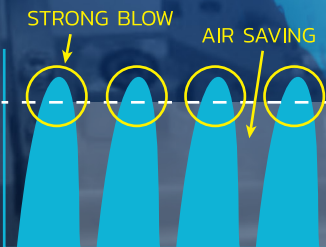

PULSE

NEW PRODUCT

BLOW CONTROLLER

FOR MACHINE

CHIYODA

เพิ่มประสิทธิภาพการเป่า
ด้วยตัวควบคุมจังหวะลมกระแทก

Shock Wave

ขนาดเล็ก กะทัดรัด

ปรับแรงลม

ได้ละเอียดยิ่งขึ้น

PULSE BLOW

WITHOUT PULSE BLOW

Media	Compressed Air
Working Pressure Range	0.3~0.7 MPa
Temp. Range	0~60°C
Nozzule Size	I.D. less than 4 mm
Pulse Control Range	Max 2~15 Hz
Weight	340 g