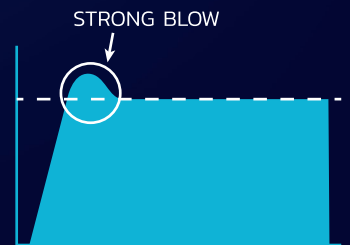

NDX-PB-C1000A

เพิ่มประสิทธิภาพการเป่า
ด้วยตัวควบคุมจังหวะลมกระแทก

PULSE BLOW

WITHOUT PULSE BLOW

SPECIFICATIONS

Media	Compressed Air
Working Pressure Range	0.3~1.0 MPa
Temp. Range	0~60°C
Nozzule Size	I.D. less than 4 mm
Pulse Control Range	MAX 15 Hz
Weight	173 g