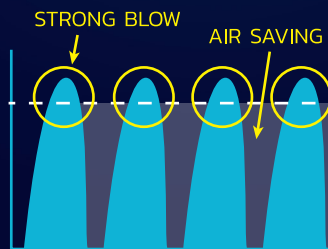

NDX-PB-C1000A

เพิ่มประสิทธิภาพการเป่า
ด้วยตัวควบคุมจังหวะลมกระแทก

PULSE BLOW

WITHOUT PULSE BLOW

SPECIFICATIONS

Media	Compressed Air
Working Pressure Range	0.3~1.0 MPa
Temp. Range	0~60°C
Nozzule Size	I.D. less than 4 mm
Pulse Control Range	MAX 15 Hz
Weight	173 g