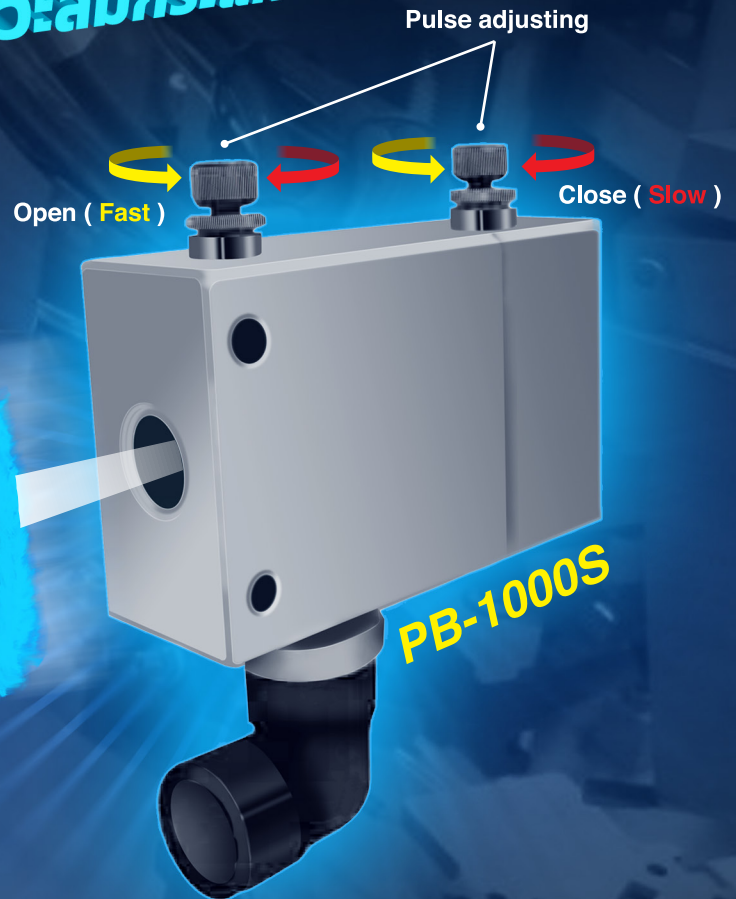

PULSE

NEW PRODUCT

BLOW CONTROLLER

FOR MACHINE

CHIYODA

เพิ่มประสิทธิภาพการเป่า
ด้วยตัวควบคุมจังหวะลมกระแทก

Shock Wave

ขนาดเล็ก กะทัดรัด

ปรับแรงลม

ได้ละเอียดยิ่งขึ้น

PULSE BLOW

WITHOUT PULSE BLOW

Media	Compressed Air
Working Pressure Range	0.3~0.7 MPa
Temp. Range	0~60°C
Nozzule Size	I.D. less than 4 mm
Pulse Control Range	Max 2~15 Hz
Weight	340 g

NDX-PB-C1000A

เพิ่มประสิทธิภาพการเป่า
ด้วยตัวควบคุมจังหวะลมกระแทก

PULSE BLOW

WITHOUT PULSE BLOW

SPECIFICATIONS

Media	Compressed Air
Working Pressure Range	0.3~1.0 MPa
Temp. Range	0~60°C
Nozzule Size	I.D. less than 4 mm
Pulse Control Range	MAX 15 Hz
Weight	173 g