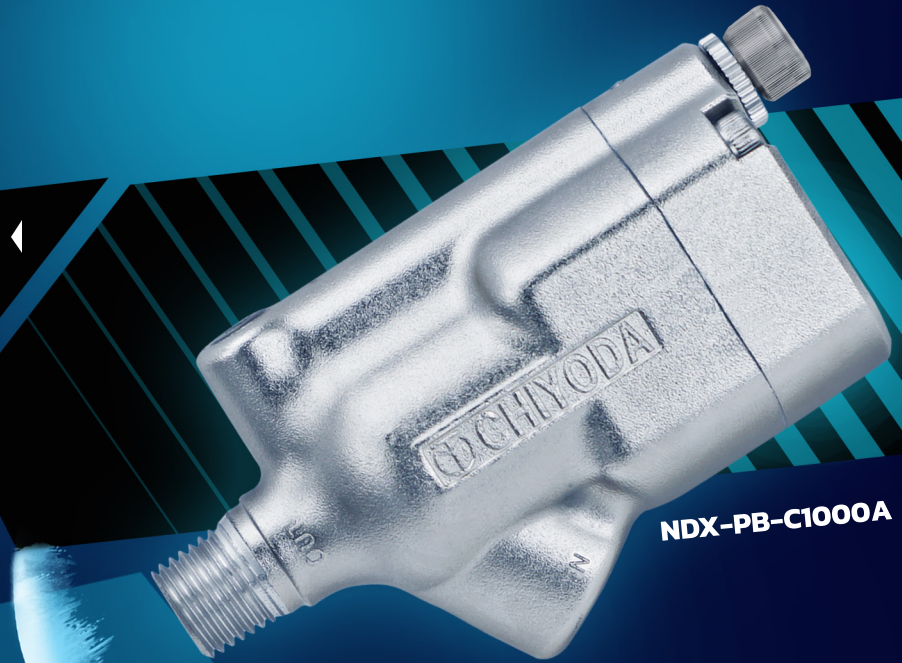

PULSE

NEW PRODUCT

BLOW CONTROLLER

FOR MACHINE

CHIYODA

เพิ่มประสิทธิภาพการเป่า
ด้วยตัวควบคุมจังหวะลมกระแทก

Shock Wave

ขนาดเล็ก กะทัดรัด

✉ : marketing@nandee.co.th

sales@nandee.co.th

PULSE BLOW CONTROLLER

CHIYODA

NEW PRODUCT

▶ ประหยัดพลังงานลม ▶

สูงถึง ↑
50%

SHOCK WAVE

NDX-PB-C1000A

เพิ่มประสิทธิภาพการเป่า
ด้วยตัวควบคุมจังหวะลมกระแทก

PULSE BLOW

WITHOUT PULSE BLOW

SPECIFICATIONS

Media	Compressed Air
Working Pressure Range	0.3~1.0 MPa
Temp. Range	0~60°C
Nozzule Size	I.D. less than 4 mm
Pulse Control Range	MAX 15 Hz
Weight	173 g