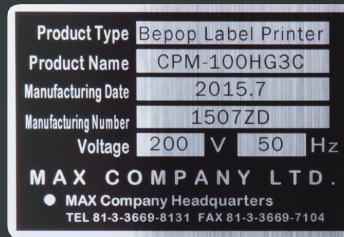

NAME PLATE & PRODUCT LABEL

PRINT FULL COLOR PHOTO (CMYK)

TUBE AND TAPE PRINTER FOR ELECTRICAL MARKING

LETATWIN

- สำหรับพิมพ์ข้อความหรือสัญลักษณ์บนปลอกสายไฟท่อหด และเทปสติ๊กเกอร์
- ระบบการตัดปลอกสายไฟแบบ Half Cut อัตโนมัติ ช่วยต่อการใช้งานปลอกสายไฟ
- จอแสดงผลส่องสว่างในที่มืด (Backlit) พร้อมคำสั่ง Print Preview ลดความผิดพลาดในการพิมพ์
- พิมพ์ด้วยความเร็ว 40 มม./วินาที พิมพ์ได้ยาวสูงสุด 100 เมตร/ครั้ง และพิมพ์ซ้ำได้สูงสุดถึง 300 ครั้ง
- ออกแบบ และเลือกสั่งพิมพ์ได้ 3 แบบ คือจากเครื่องโดยตรง ผ่านคอมพิวเตอร์ ด้วยโปรแกรม Letatwin PC Editor หรือผ่านช่องเสียบ USB