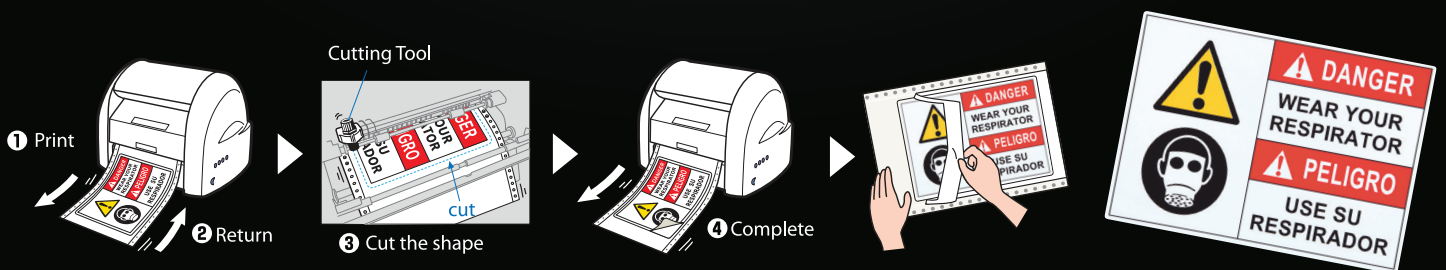

MAKE LABELS, SIGN AND CUT - LETTERING EASILY