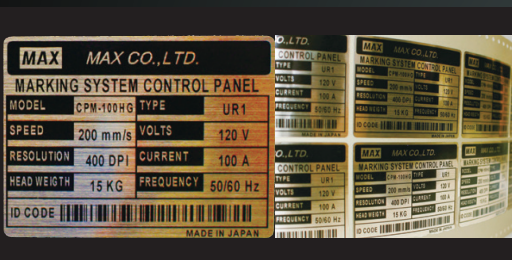

NAME PLATE & PRODUCT LABEL

PRINT FULL COLOR PHOTO (CMYK)

TUBE AND TAPE PRINTER FOR ELECTRICAL MARKING

LETATWIN

- สำหรับพิมพ์ข้อความหรือสัญลักษณ์บนปลอกสายไฟท่อหด และเทปสติ๊กเกอร์
- ระบบการตัดปลอกสายไฟแบบ Half Cut อัตโนมัติ ช่วยต่อการใช้งานปลอกสายไฟ
- จอแสดงผลส่องสว่างในที่มืด (Backlit) พร้อมคำสั่ง Print Preview ลดความผิดพลาดในการพิมพ์
- พิมพ์ด้วยความเร็ว 40 มม./วินาที พิมพ์ได้ยาวสูงสุด 100 เมตร/ครั้ง และพิมพ์ซ้ำได้สูงสุดถึง 300 ครั้ง
- ออกแบบ และเลือกสั่งพิมพ์ได้ 3 แบบ คือจากเครื่องโดยตรง ผ่านคอมพิวเตอร์ ด้วยโปรแกรม Letatwin PC Editor หรือผ่านช่องเสียบ USB